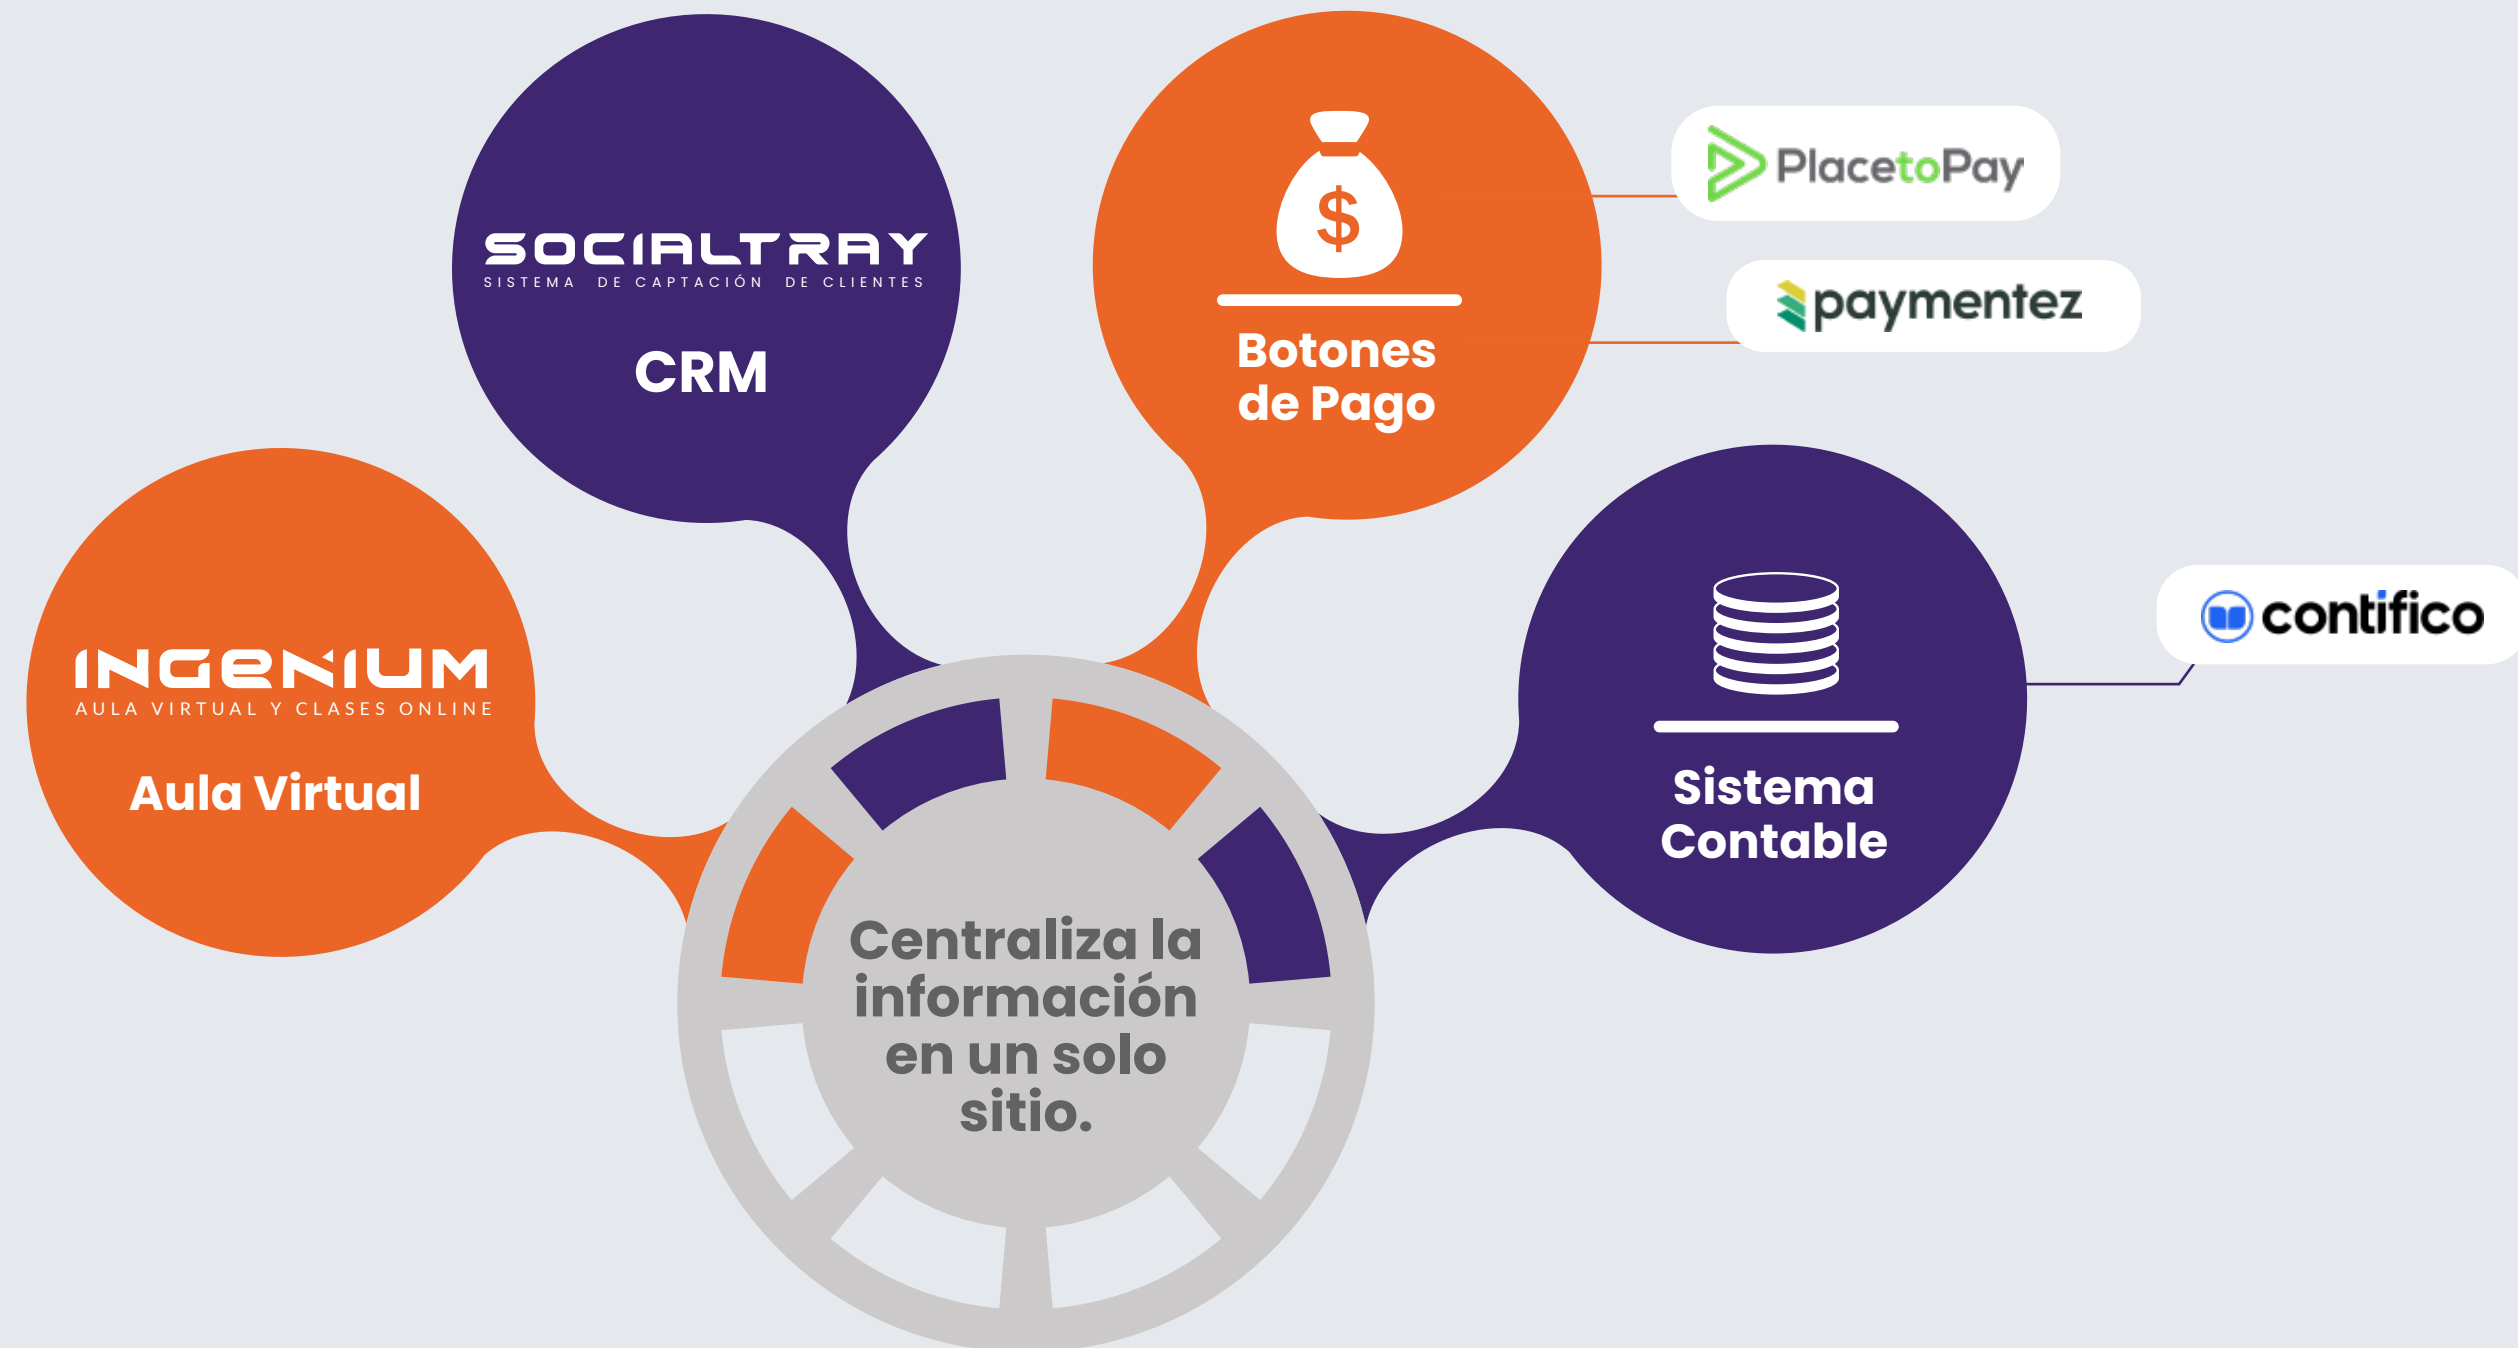

EDUCALINKS
SISTEMA DE ADMINISTRACIÓN EDUCATIVA

LINKS
LET'S MAKE IT REAL

Sistema de Administración Educativa

¡Integra y automatiza toda tu gestión administrativa, educativa y pedagógica en un solo sitio!

¿Qué es **EDUCALINKS** ?

**La plataforma
que integra
y automatiza**

toda su gestión administrativa,
educativa y pedagógica en un
solo entorno digital.

IMPLEMENTACIÓN EN **48 hrs**

Mediante **módulos**
para cada **departamento**
del centro educativo

Desarrollados
considerando
las necesidades
de padres, docentes
y estudiantes

Para modalidad
presencial y virtual.

Módulos del sistema

Producto integrable con distintas plataformas

Un producto de:

La transformación digital de tu colegio ¡Empieza ahora!